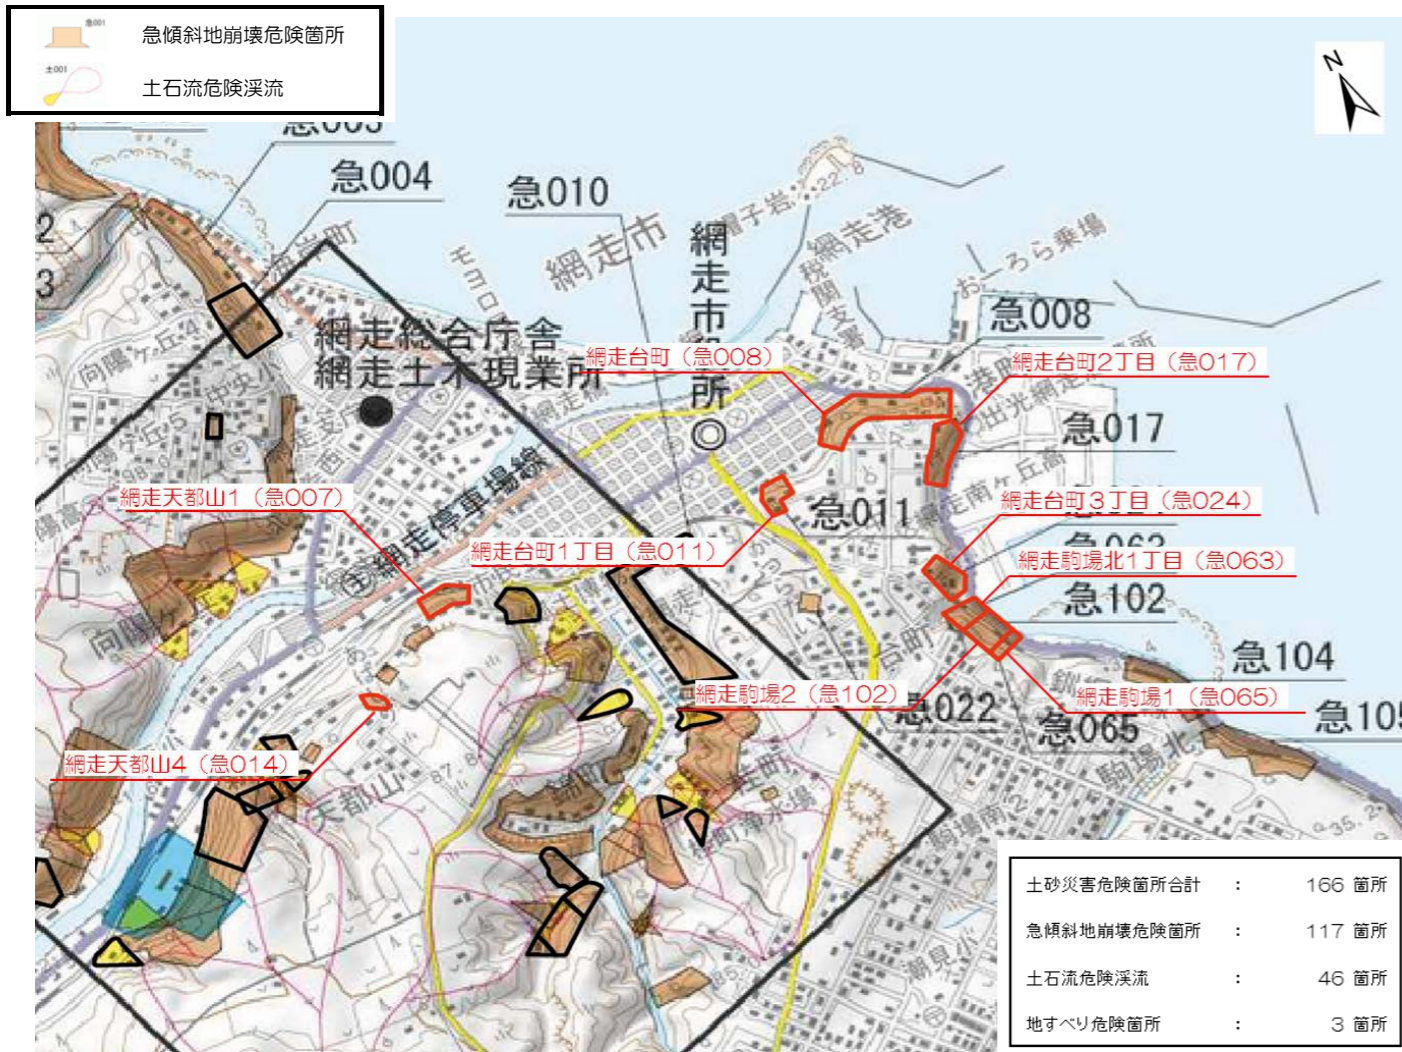

箇所名 : 網走台町  
 所在地 : 網走市台町  
 自然現象の種類 : がけ崩れ  
 箇所番号 : II-7-8-2502

## 位置図

## 写真図

## 区域図